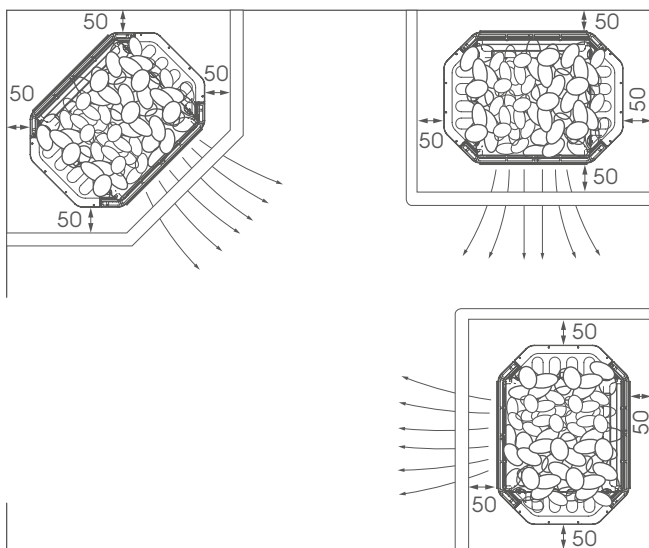

**Sauna kliimaseade** 3 ventilaatori kiirust, kliimaseadme juhtimine läbi Leil juhtpuld

**Seadme kõrgus** 1160 mm

**Seadme sügavus x laius** 365 x 490 mm

**Seadme kaal** 57 kg

**Voolutugevus** 10A /16A

**Toitekaabel** H07RN-F kaabel või samaväärne

**Veekindlus** IPX4

**Vajab lisaks:**

**Kerisekivid Ø 5–10 cm** 50–60 kg

**Aroomisaunaks** Saunum saunaõli komplekt

Paigaldus

## mitmekülgne keris

Saunum Spa Session on mitmekülgne keris-kliimaseade, mida saab paigaldada leiliruumi seina äärde või nurka. Sauna kliimaseade on loodud saunaruumi kütma temperatuurini 40 kuni 90°C, säilitades samal ajal tasakaalustatud saunakliima.