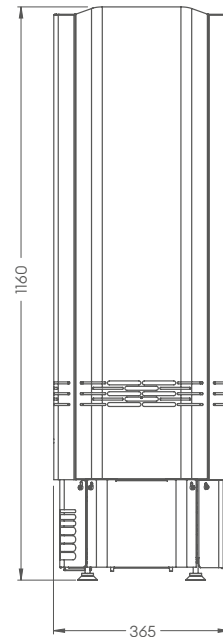

Unikaalne kodusauna spaa keris kliimaseadmega

saunum spa session

Kerise võimsus 6 kW / 9 kW

Leiliruum 6–9m³ / 9–12 m³

Minimaalne leiliruumi kõrgus 1900 mm

Min ohutuskaugus kerise:

külgedelt 30 mm

esiküljelt 50 mm

laeni (kividest) 700 mm

Komplektis: Keris, kliimaseade, Himaalaja soolapallid 7 tk, automaatika (kerisesse integreeritud), puutetundliku ekraaniga juhtpaneel

Kivide korv Suletud

Korpuse värvivalik Must

Sauna kliimaseade 3 ventilaatori kiirust, kliimaseadme juhtimine läbi Leil juhtpuld

Seadme kõrgus 1160 mm

Seadme sügavus x laius 365 x 490 mm

Seadme kaal 57 kg

Voolutugevus 10A /16A

Toitekaabel H07RN-F kaabel või samaväärne

Veekindlus IPX4

Vajab lisaks:

Kerisekivid Ø 5–10 cm 50–60 kg

Aroomisaunaks Saunum saunaõli komplekt