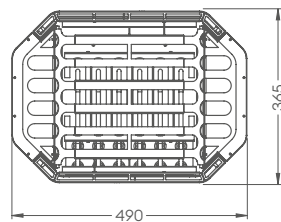

Unikaalne kodusauna spaa keris kliimaseadmega

saunum spa session

Kerise võimsus 6 kW / 9 kW

Leiliruum 6–9m³ / 9–12 m³

Minimaalne leiliruumi kõrgus 1900 mm

Min ohutuskaugus kerise:

külgedelt 30 mm

esiküljelt 50 mm

laeni (kividest) 700 mm

Komplektis: Keris, kliimaseade, Himaalaja soolapallid 7 tk, automaatika (kerisesse integreeritud), puutetundliku ekraaniga juhtpaneel

Kivide korv Suletud

Korpuse värvivalik Must

Sauna kliimaseade 3 ventilaatori kiirust, kliimaseadme juhtimine läbi Leil juhtpuld

Seadme kõrgus 1160 mm

Seadme sügavus x laius 365 x 490 mm

Seadme kaal 57 kg

Voolutugevus 10A /16A

Toitekaabel H07RN-F kaabel või samaväärne

Veekindlus IPX4

Vajab lisaks:

Kerisekivid Ø 5–10 cm 50–60 kg

Aroomisaunaks Saunum saunaõli komplekt