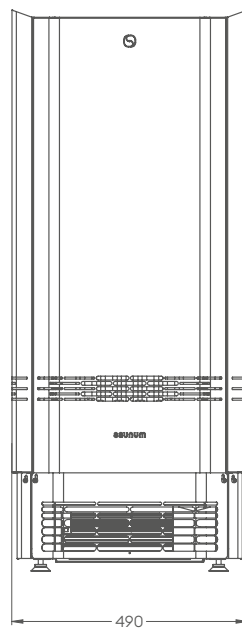

Unikaalne kodusauna spaa keris kliimaseadmega

saunum spa session

Kerise võimsus 6 kW / 9 kW

Leiliruum 6–9m³ / 9–12 m³

Minimaalne leiliruumi kõrgus 1900 mm

Min ohutuskaugus kerise:

külgedelt 30 mm

esiküljelt 50 mm

laeni (kividest) 700 mm

Komplektis: Keris, kliimaseade, Himaalaja soolapallid 7 tk, automaatika (kerisesse integreeritud), puutetundliku ekraaniga juhtpaneel

Kivide korv Suletud

Korpuse värvivalik Must

Sauna kliimaseade 3 ventilaatori kiirust, kliimaseadme juhtimine läbi Leil juhtpuld

Seadme kõrgus 1160 mm

Seadme sügavus x laius 365 x 490 mm

Seadme kaal 57 kg

Voolutugevus 10A /16A

Toitekaabel H07RN-F kaabel või samaväärne

Veekindlus IPX4

Vajab lisaks:

Kerisekivid Ø 5–10 cm 50–60 kg

Aroomisaunaks Saunum saunaõli komplekt