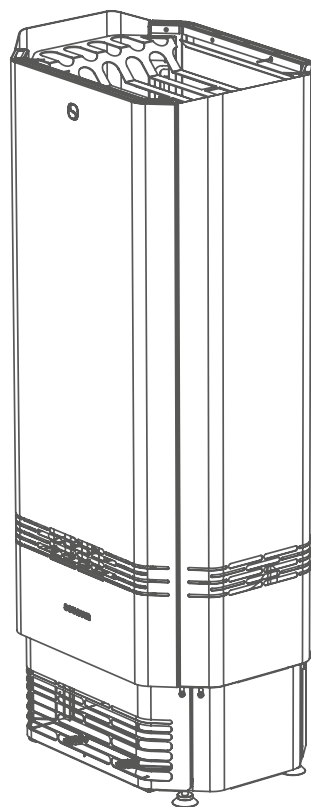

**Sauna kliimaseade** 3 ventilaatori kiirust, kliimaseadme juhtimine läbi Leil juhtpuld

**Seadme kõrgus** 1160 mm

**Seadme sügavus x laius** 365 x 490 mm

**Seadme kaal** 57 kg

**Voolutugevus** 10A /16A

**Toitekaabel** H07RN-F kaabel või samaväärne

**Veekindlus** IPX4

**Vajab lisaks:**

**Kerisekivid Ø 5–10 cm** 50–60 kg

**Aroomisaunaks** Saunum saunaõli komplekt

Paigaldus

## mitmekülgne keris

Saunum Spa Session on mitmekülgne keris-kliimaseade, mida saab paigaldada leiliruumi seina äärde või nurka. Sauna kliimaseade on loodud saunaruumi kütma temperatuurini 40 kuni 90°C, säilitades samal ajal tasakaalustatud saunakliima.