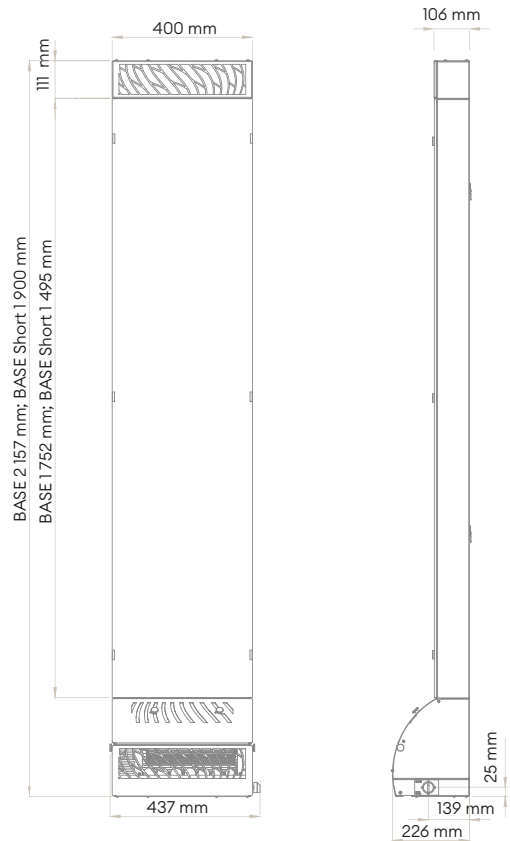

Lõõgastav
kodune spaa

Traditsiooniline
leil

Mahe
pikk leil

Kerge
hingata

Sobib kogu
perele

saunum base, saunum base short

Laudise peale või süvistatult paigaldatav saunakliimaseade

Komplektis	Kliimaseade pöördlülitiga, Himaalaja soolapallid 7 tk
Saunakliimaseade	3 kiirust, lisaõhuava reguleerimine
Korpuse värvivalik	Antratsiithall
Klaasi värvivalik	Must, mustiline
LED värvid	Ainult mustrilisel klaasil – sinine, punane, valge
Võimsus, toitepinge	60 W (75 W koos LED valgustusega), 230 V – 50/60 Hz
Ohutuskaugus	Vastavalt olemasoleva kerise juhisele. Kliimaseadme ees ei tohi olla takistusi ning jalgu ei tohi hoida lähemal kui 50 cm
Seadme kõrgus	Saunum Base 1752 mm / Saunum Base Short 1495 mm
Seadme kõrgus koos kaitsevõrega*	Saunum Base 2157 mm / Saunum Base Short 1900 mm
Seadme sügavus x laius	226 x 437 mm
Seadme kaal	30 kg

* Kaitsevõre on vajalik kasutada juhul kui seade on süvistatud laudise sisse.

Vajab lisaks:

Ligivoolukaitse	B1
Toitekaabel, 1 faas	H07RN-F või samaväärne, min 3 x 0,5 mm ² . Välise lüliti puhul lüliti ja seadme vahel min 5 x 1 mm ² (3 kiiruse jaoks)
Laudisesse süvistatult paigaldades	Kaitsevõre
Aroomisaunaks	Saunum Sauna Oil Set saunaõli komplekt
Väliseks lülitamiseks	Saunum Base puuetundlik lüliti (must või valge)