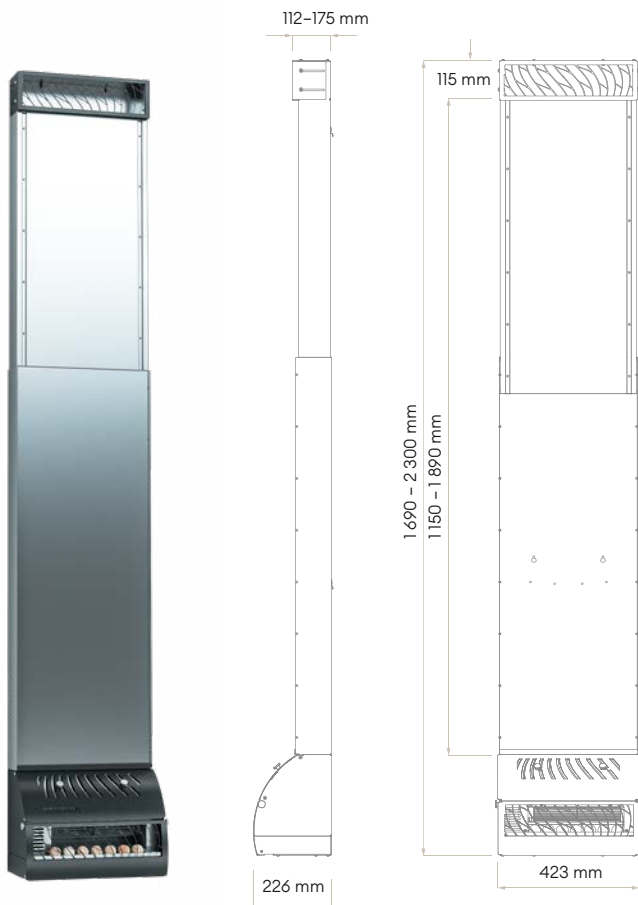

saunum base puutetundlik lülit

Kui kliimaseadme pöördlülitit ei saa või ei soovita kasutada, siis on võimalus komplektile juurde valida puutetundlik lülit. Puutetundliku lülit saab paigaldada endale sobivale kõrgusele, väljaspool leiliruumi.

saunum base s

Seinasisene saunakliimaseade

Komplektis	Kliimaseade, Himaalaja soolapallid 7 tk, puutetundlik lülit (valge või must), kaitsevõre
Saunakliimaseade	3 kiirust, lisaõhuava reguleerimine
Korpuse värv	Nähtavad osad antratsiithall
Võimsus, toitepinge	60 W, 230 V – 50/60 Hz
Ohutuskaugus	Vastavalt olemasoleva kerise juhisele. Kliimaseadme ees ei tohi olla takistusi ning jalgu ei tohi hoida lähemal kui 50 cm.
Seadme kõrgus	Reguleeritav 1690–2300 mm
Seadme sügavus x laius	226 x 423 mm
Seadme kaal	30 kg

Vajab lisaks:

Liigvoolukaitse	B1
Toitekaabel, 1 faas	Lülitini 3 x 1 mm². Lülit ja seadme vahel H07RN-F või samaväärne 5 x 1 mm² (3 kiiruse jaoks)
Aroomisaunaks	Saunum Sauna Oil Set saunaõli komplekt