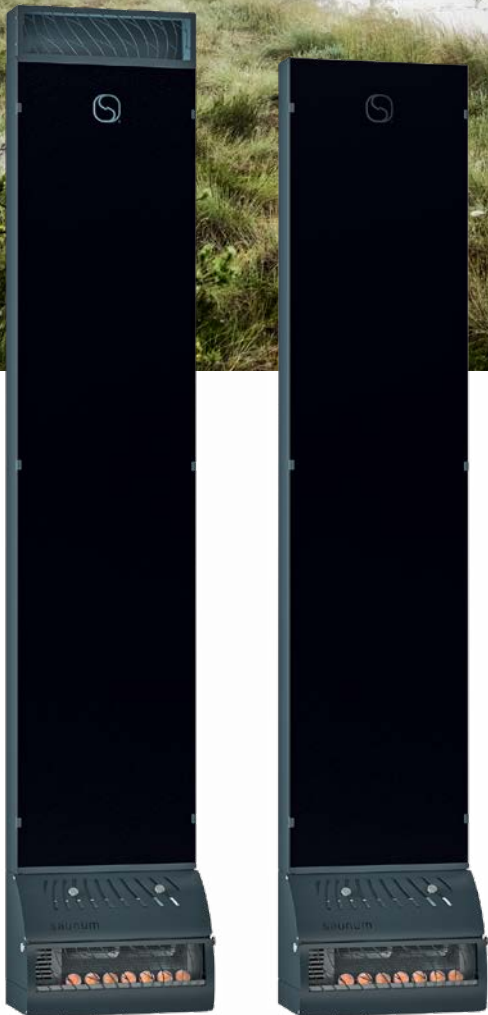

saunum

Kliimaseade puu- või
elektriküttega sauna

saunum base

Saunum Base lahendab tänapäeva klassikalise puu- või elektriküttega leilisauna peamised probleemid nagu temperatuuride kihistumine, lühike ning kõrvetav leil ja ebamugavustunne hingamisel. Kerist täiendav ainulaadne saunakliimaseade Saunum Base mahub igasse sauna, tagades leiliviskamisel ühtlasema temperatuuri ja pehmemat ning õhurikkamat leili. Himaalaja soolapallid koos seadme unikaalsete funktsioonidega muudavad iga sauna lõõgastavaks spaa elamuseks.

Kliimaseade puu- või
elektriküttega sauna

saunum base

Tasakaalustatud saunaleili võimaldavate Saunum Base saunakliimaseadmete disain on mitmekülgse värvi- ja paigaldusvalikuga. Paigalda kliimaseade laudise peale, laudisesse süvitatult või hoopis seina sisesena. Puuetundliku lülitiga on kliimaseadme juhtimine väga lihtne.

Lõõgastav
kodune spaa

Traditsiooniline
leil

Mahe
pikk leil

Kerge
hingata

Sobib kogu
perele

saunum base, saunum base short

Laudise peale või süvistatult paigaldatav saunakliimaseade

Komplektis	Kliimaseade pöördlülitiga, Himaalaja soolapallid 7 tk
Saunakliimaseade	3 kiirust, lisaõhuava reguleerimine
Korpuse värvivalik	Antratsiithall
Klaasi värvivalik	Must, mustiline
LED värvid	Ainult mustrilisel klaasil – sinine, punane, valge
Võimsus, toitepinge	60 W (75 W koos LED valgustusega), 230 V – 50/60 Hz
Ohutuskaugus	Vastavalt olemasoleva kerise juhisele. Kliimaseadme ees ei tohi olla takistusi ning jalgu ei tohi hoida lähemal kui 50 cm
Seadme kõrgus	Saunum Base 1752 mm / Saunum Base Short 1495 mm
Seadme kõrgus koos kaitsevõrega*	Saunum Base 2157 mm / Saunum Base Short 1900 mm
Seadme sügavus x laius	226 x 437 mm
Seadme kaal	30 kg