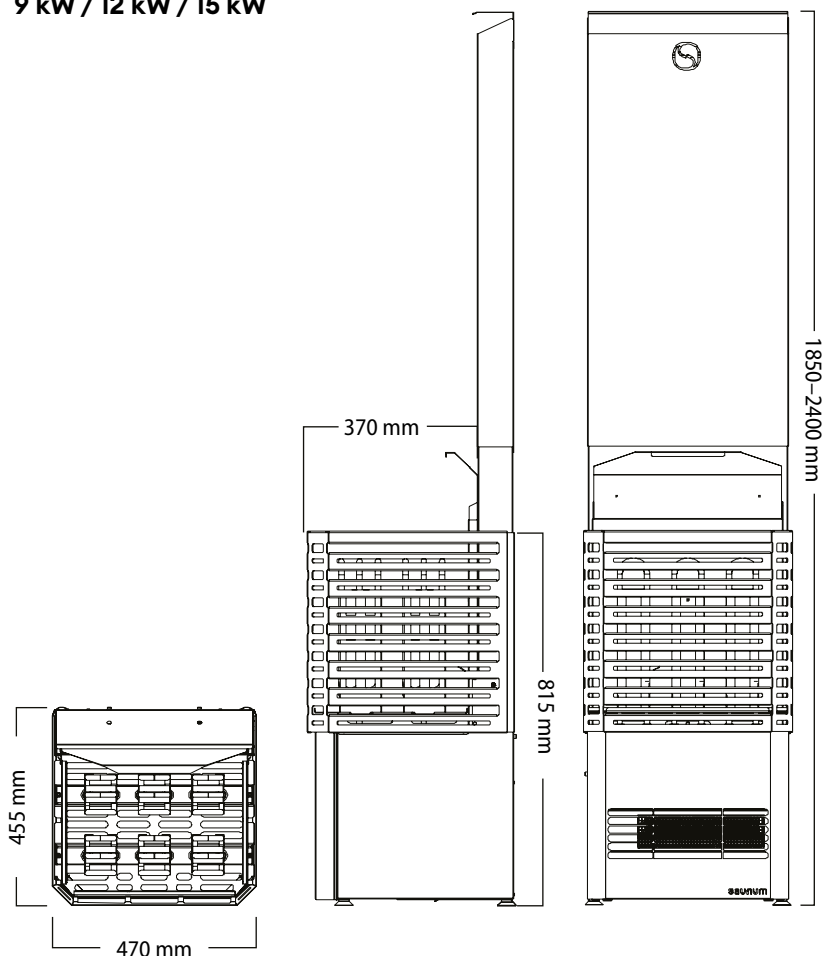

9 kW / 12 kW / 15 kW