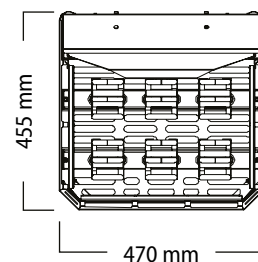

saunum pro experience

Suletud kivikorv

Kerise võimsus	9 kW	12 kW	15 kW
Leiliruum	8–14 m³	12–16m³	15–23 m³
Minimaalne leiliruumi kõrgus	1850 mm	1850 mm	1850 mm
Min ohutuskaugus kerise:			
külgedelt	50 mm	50 mm	50 mm
esiküljelt	50 mm	50 mm	50 mm
laeni (kividest)	1040 mm	1040 mm	1040 mm
Vajab lisaks:			
Kerisekivid Ø 5–10 cm	80 kg	80 kg	80 kg
Kaitse, 3 faasiline	C16	C20	C25
Toitekaabel, 3 faasi	5 x 4 mm²	5 x 4 mm²	5 x 4 mm²
Toitekaabel kliimaseadmele	5 x 1,5 mm², 1 faas – 3 kiirust		
Sauna juhtseade	Saunum Leil või Saunum Leil mobiiliäpp		
Aroomisaunaks	Saunum saunaõli komplekt