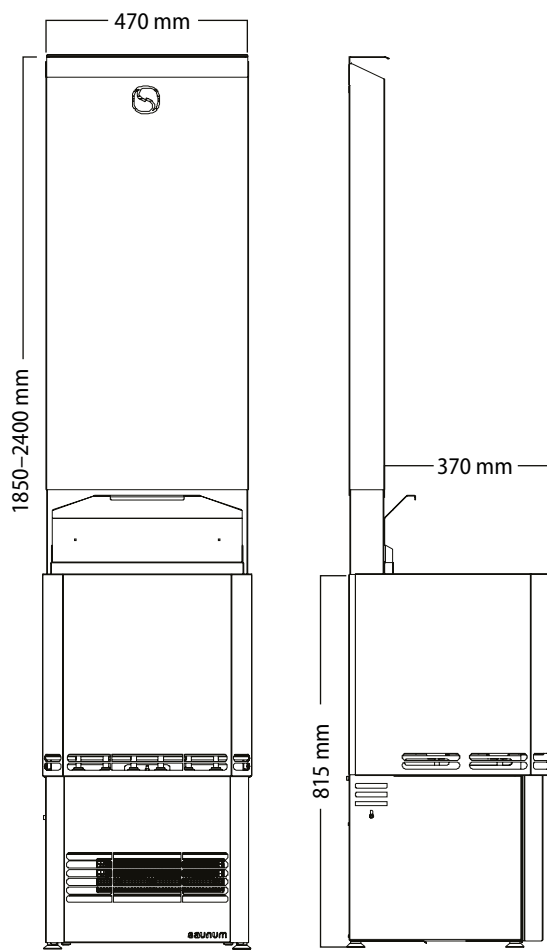

## Seadme kõrgus

Reguleeritav 1850–2400 mm

## Seadme sügavus x laius

Avatud: 455 mm x 470 mm

Kinnine: 455 mm x 470mm

## Kaal

48.5 kg

9 kW / 12 kW / 15 kW

# saunum pro experience

Avatud kivikorv

Kerise võimsus	9 kW	12 kW	15 kW
Leiliruum	8–14 m <sup>3</sup>	12–16m <sup>3</sup>	15–23 m <sup>3</sup>
Minimaalne leiliruumi kõrgus	1850 mm	1850 mm	1850 mm
Min ohutuskaugus kerise:			
külgedelt	200 mm	200 mm	200 mm
esiküljelt	250 mm	250 mm	250 mm
laeni (kividest)	1040 mm	1040 mm	1040 mm
<b>Vajab lisaks:</b>			
Kerisekivid Ø 5–10 cm	85 kg	85 kg	85 kg
Kaitse, 3 faasiline	C16	C20	C25
Toitekaabel, 3 faasi	5 x 4 mm <sup>2</sup>	5 x 4 mm <sup>2</sup>	5 x 4 mm <sup>2</sup>
Toitekaabel kliimaseadmele	5 x 1,5 mm <sup>2</sup> , 1 faas – 3 kiirust		
Sauna juhtseade	Saunum Leil või Saunum Leil mobiiliäpp		
Aroomisaunaks	Saunum saunaõli komplekt		